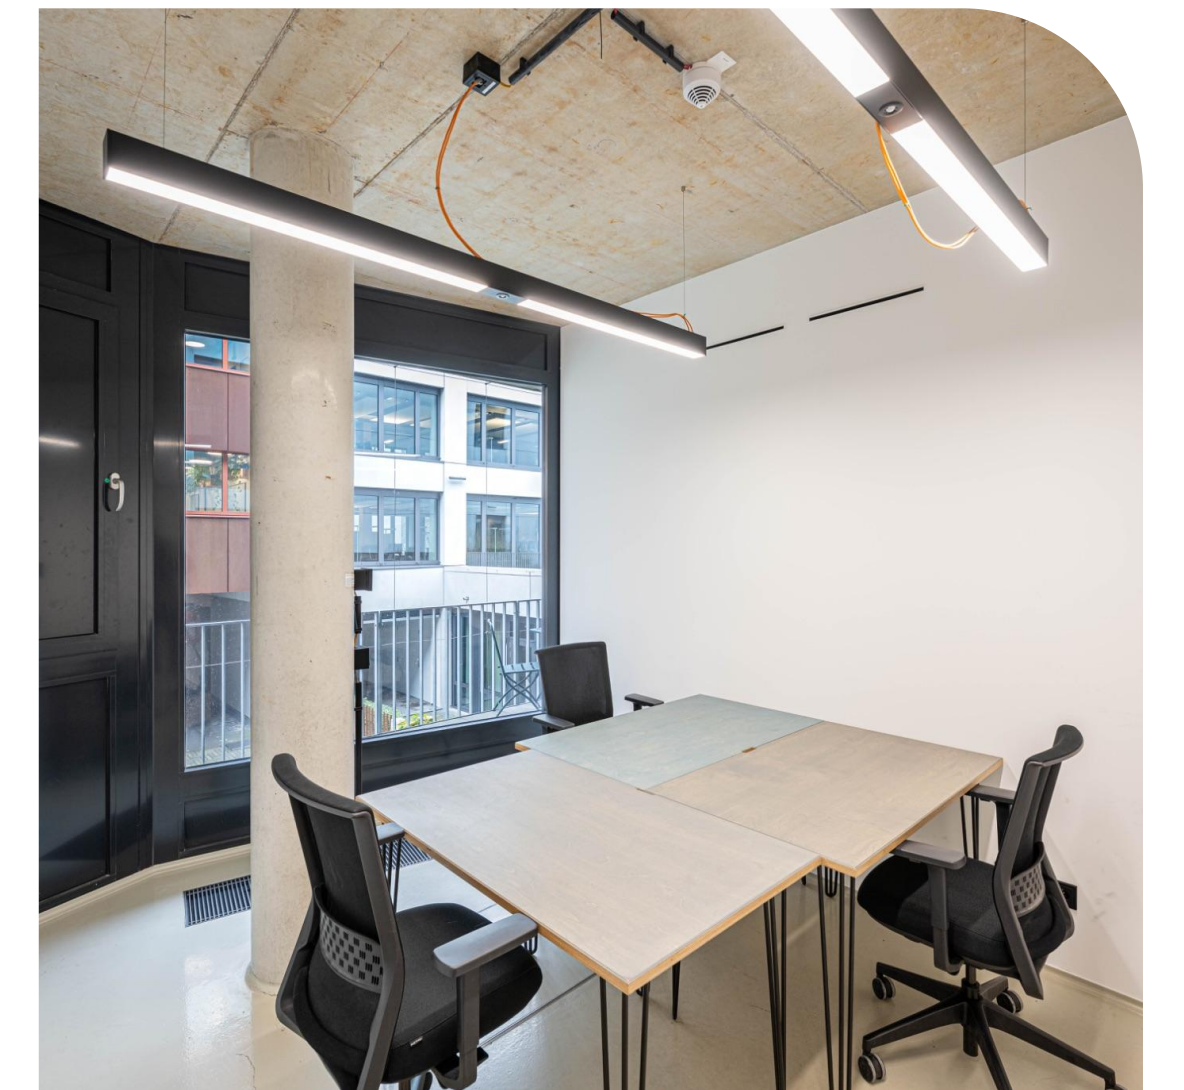

IMPRESSIONEN - BÜRO- & MEETINGRÄUME