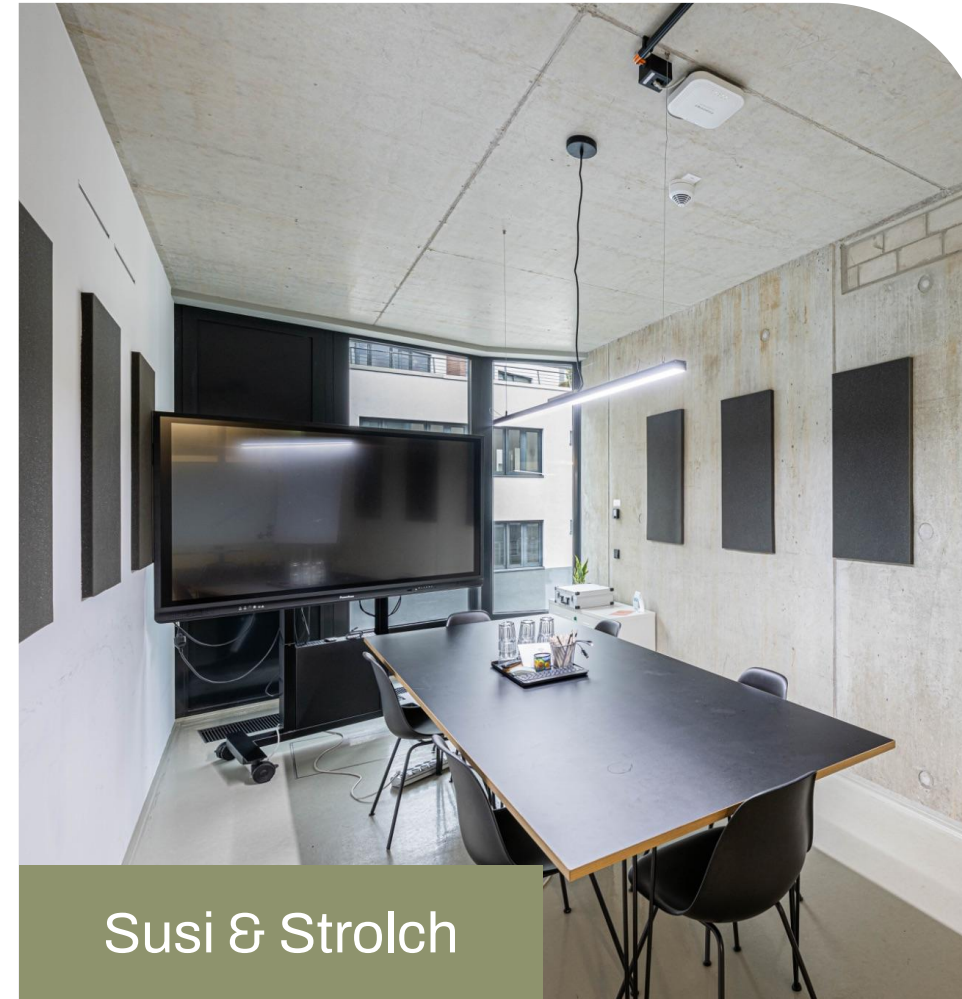

MEETINGRÄUME

FÜR JEDES MEETING DEN PASSENDEN RAUM.

Ob spontanes Meeting, kreativer Workshop oder wichtiges Kundengespräch – bei uns findest du genau den Raum, der zu deinem Meeting passt. Unsere flexibel buchbaren Meetingräume sind modern ausgestattet und bieten dir die perfekte Umgebung für produktive Sessions. Einfach buchen, reingehen und loslegen.

[MEHR INFORMATIONEN](#)

Susi & Strolch