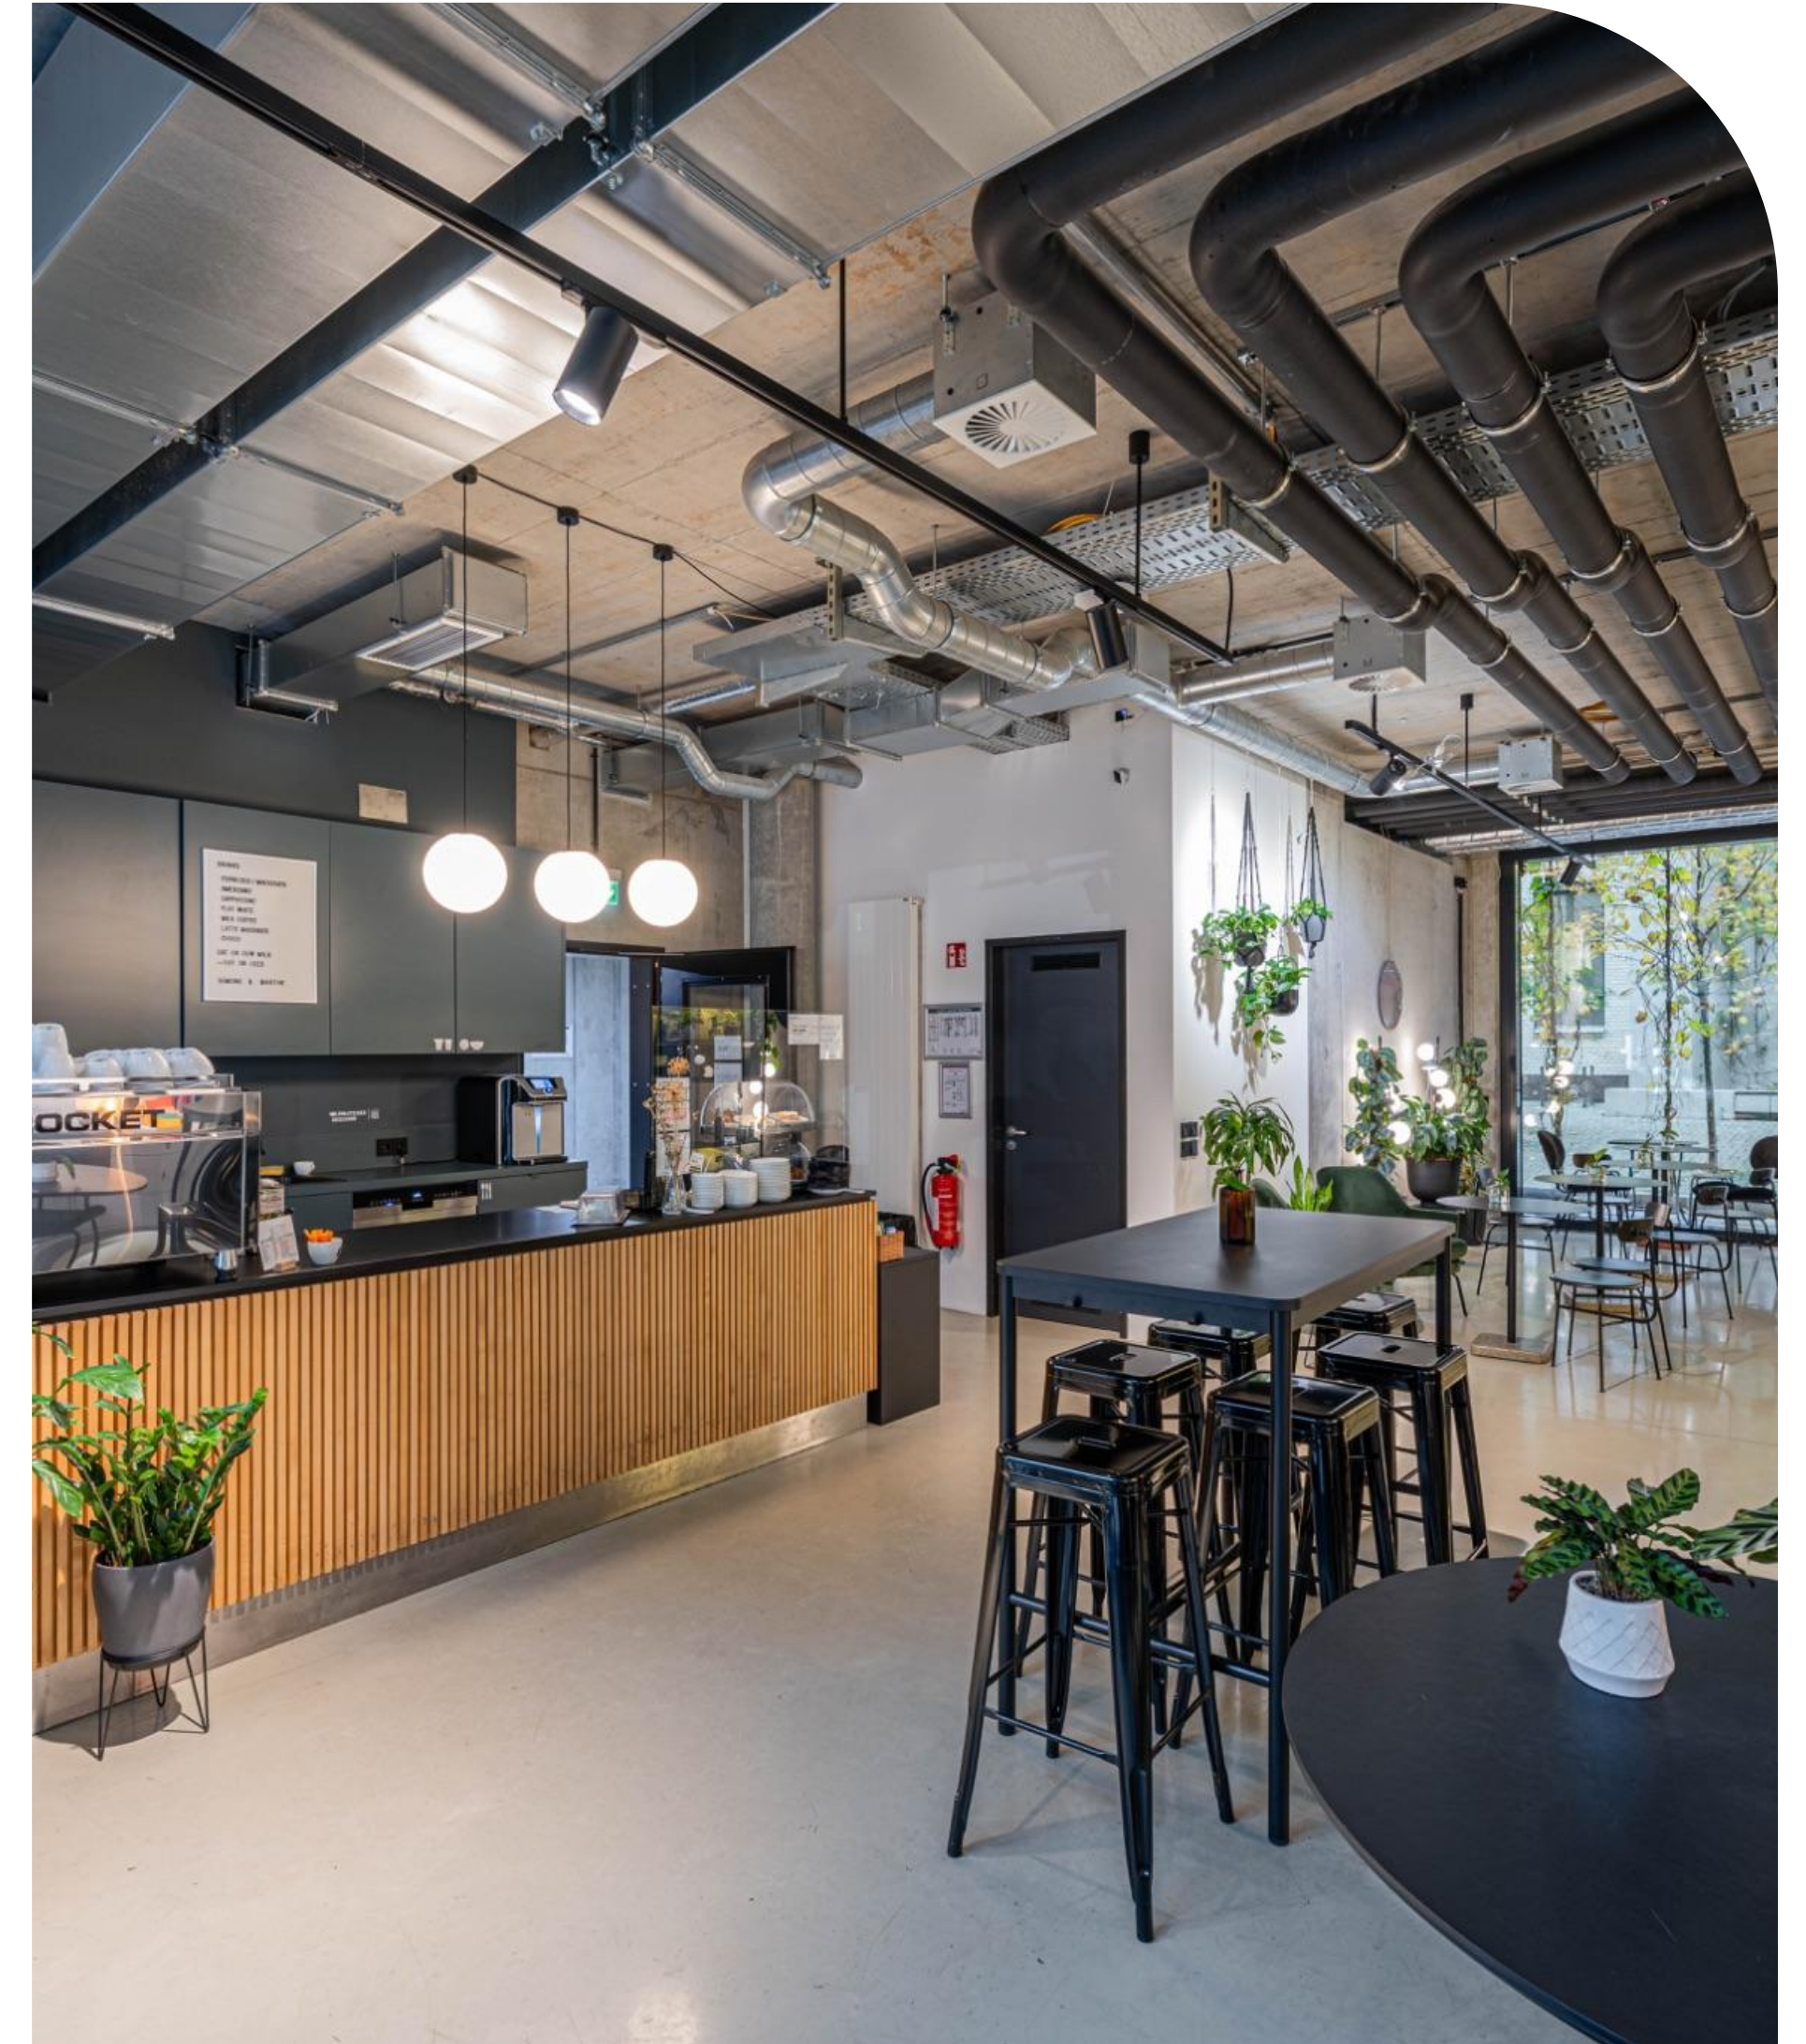

**HEY,
FLEX YOUR
WORKSPACE.**

DEIN FLEXIBLES OFFICE AM MORITZPLATZ.

Prinzessinnenstraße. 20 | 10969 Berlin

EIN OFFICE. UNZÄHLIGE MÖGLICHKEITEN.

Unser Workspace am Moritzplatz lädt mit seinem Café und Community-Flächen im Erdgeschoss zum Austausch ein. Terrassen auf jeder Etage mit Zugang zum begrünten Innenhof schaffen Raum für Begegnung. Helle Büros mit großen Fenstern und hohen Decken sorgen für eine inspirierende Arbeitsatmosphäre.

Ausstattung

-  24/7 Zugang mit App
-  Sicheres, schnelles Internet
-  Vollmöbliertes Büro
-  WLAN

Community Areas

-  Barista Kaffee-Flatrate
-  Obst & Teeküche
-  Büromaterial & Drucker
-  Community Events

Persönlicher Service

-  Ansprechpartner*in
-  Empfangs- & Postservice
-  IT-Service
-  Reinigungsservice

Zusätzlich vor Ort

 Café im Erdgeschoss

 Flexible Möblierung

 Bepflanzter Innenhof

STANDORT

MITTEN IN KREUZBERG.

12 min zum Ostbahnhof

IMPRESSIONEN - BÜRO- & MEETINGRÄUME

IMPRESSIONEN - GEMEINSCHAFTSFLÄCHEN

WEITERE STANDORTE

VOLTASTRASSE

Zwischen Berlin-Mitte und Wedding gelegen bietet Workspaces Voltastraße flexible Büro- und Open-Space-Flächen sowie eine Hof-Kantine und direkte Nähe zum Humboldthain. [Website](#)