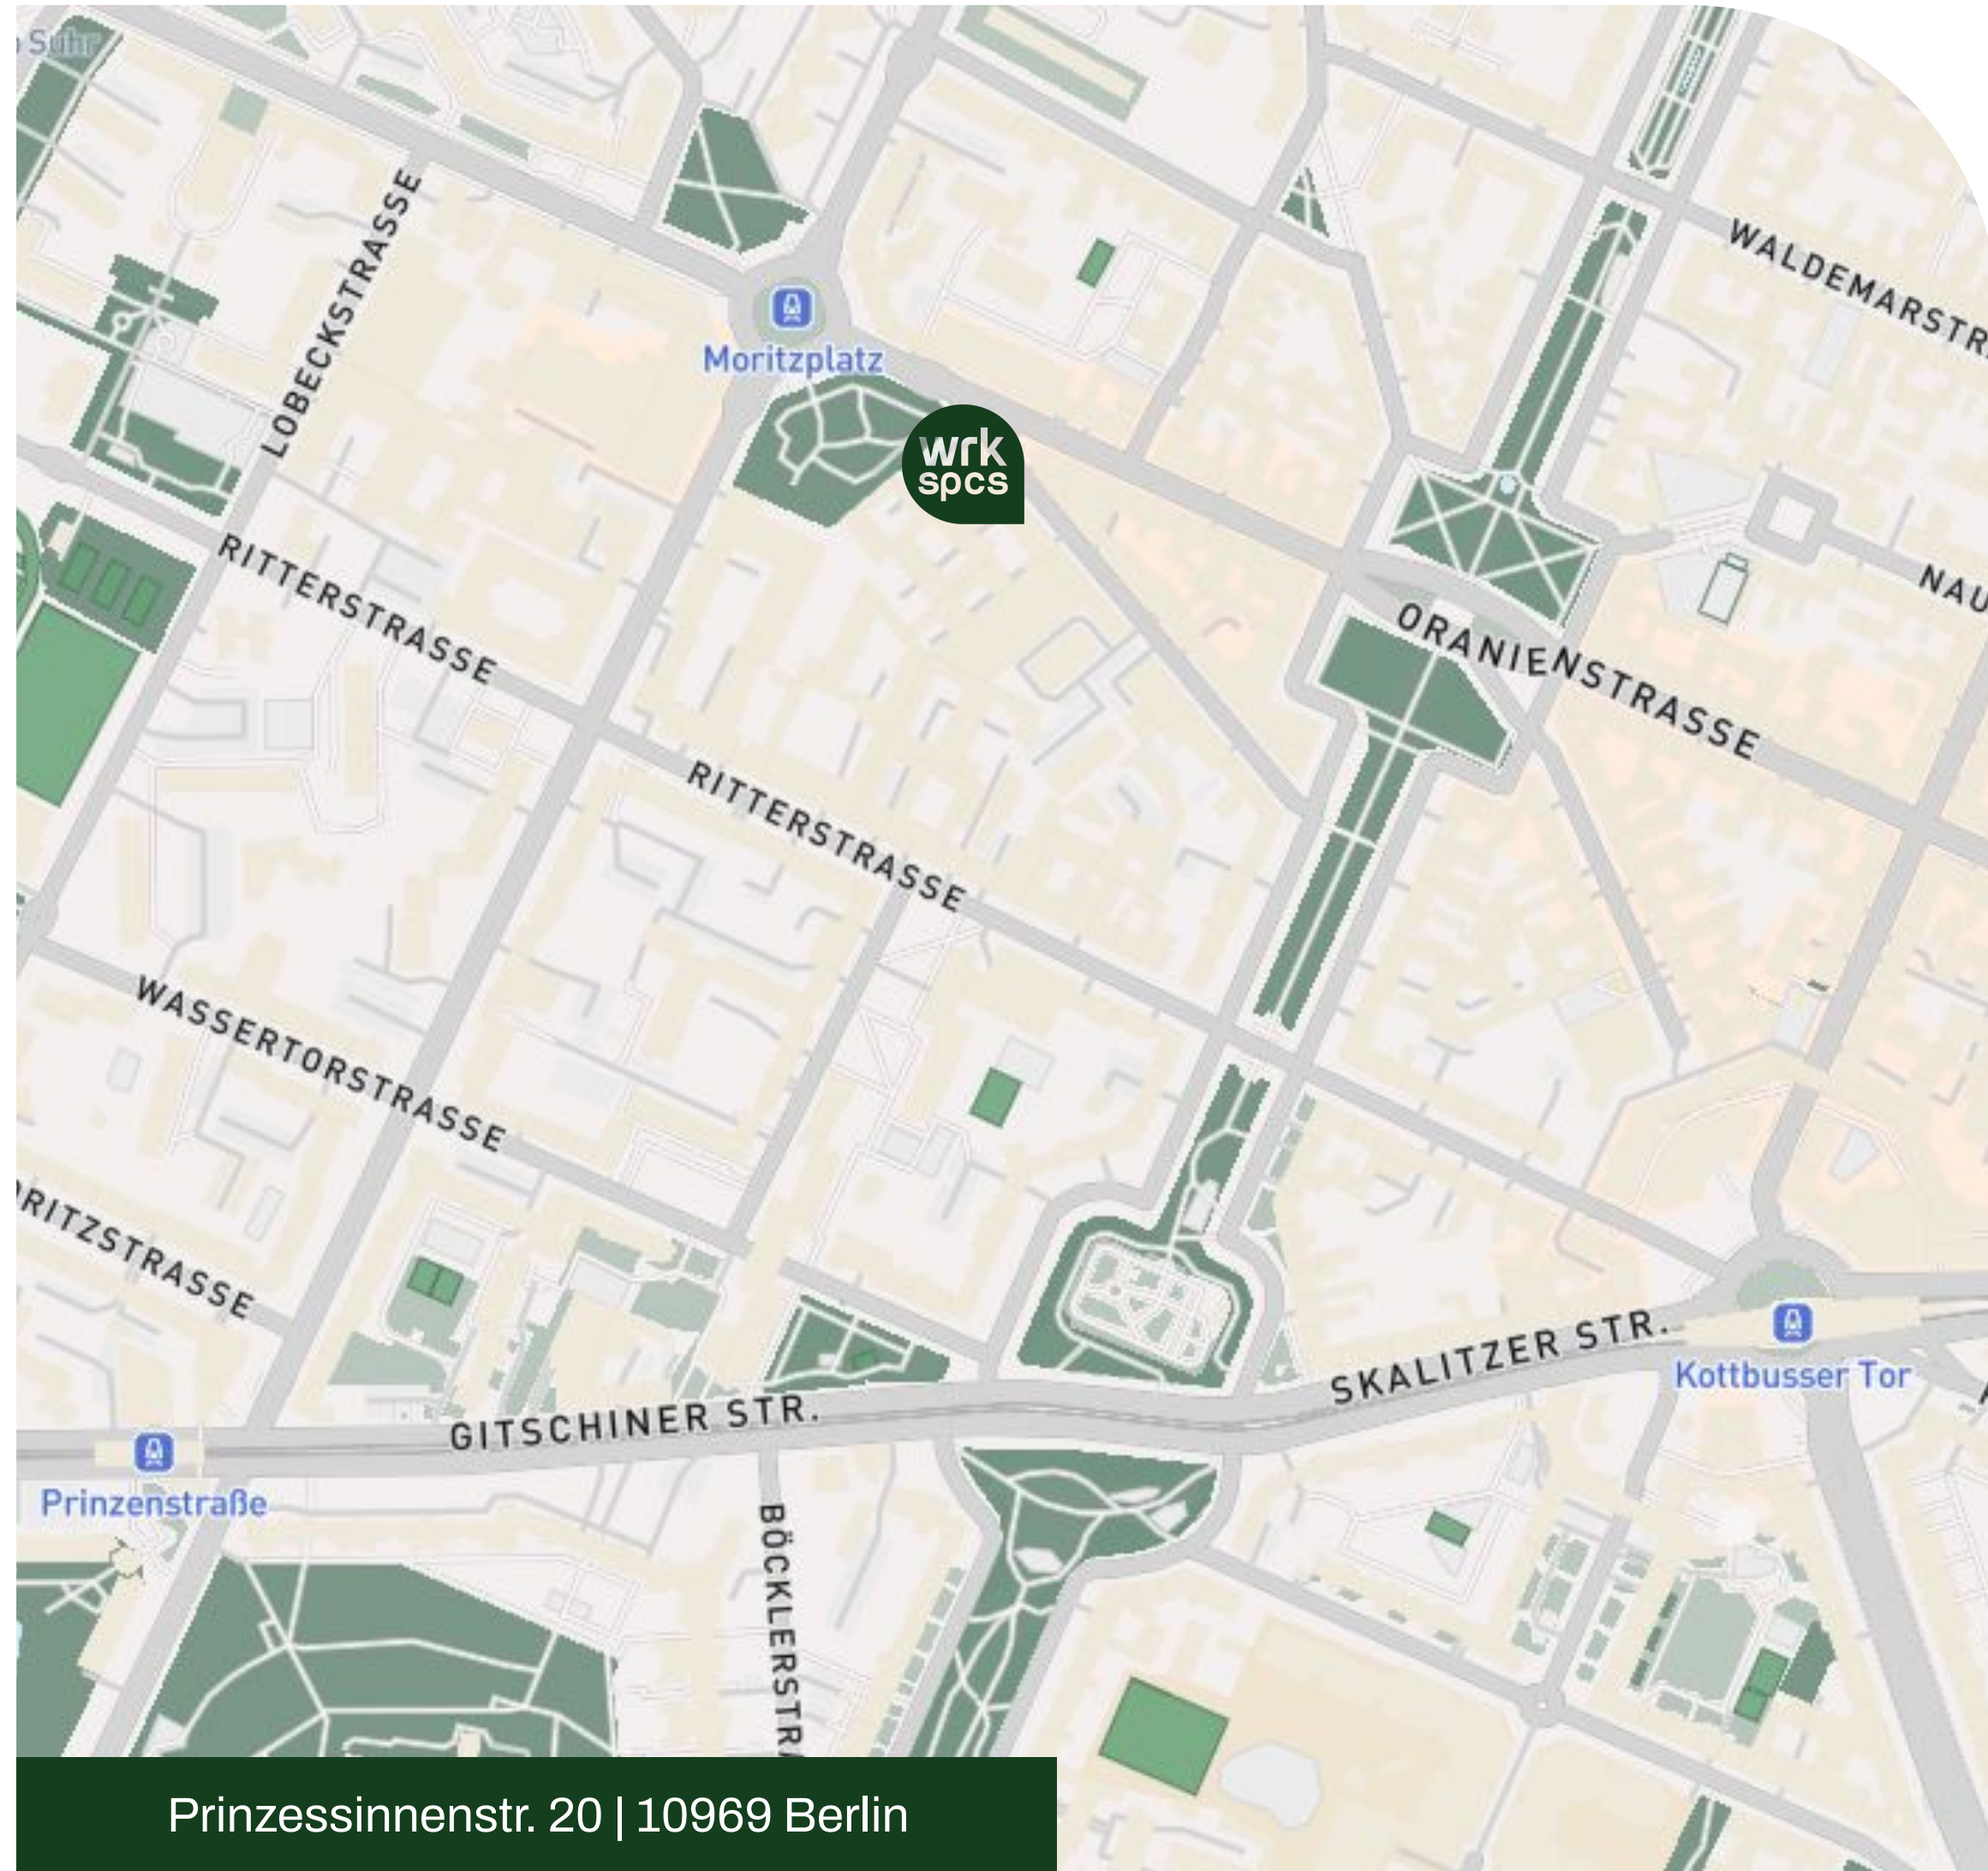

STANDORT

MITTEN IN KREUZBERG.

Im Herzen Kreuzbergs, direkt am Moritzplatz, arbeitet Ihr mitten im urbanen Leben. Cafés, Restaurants und After-Work-Spots liegen nur wenige Schritte entfernt.

3 min zum U-Bhf Moritzplatz

9 min zum U-Bhf Kottbusser Tor

12 min zum Ostbahnhof