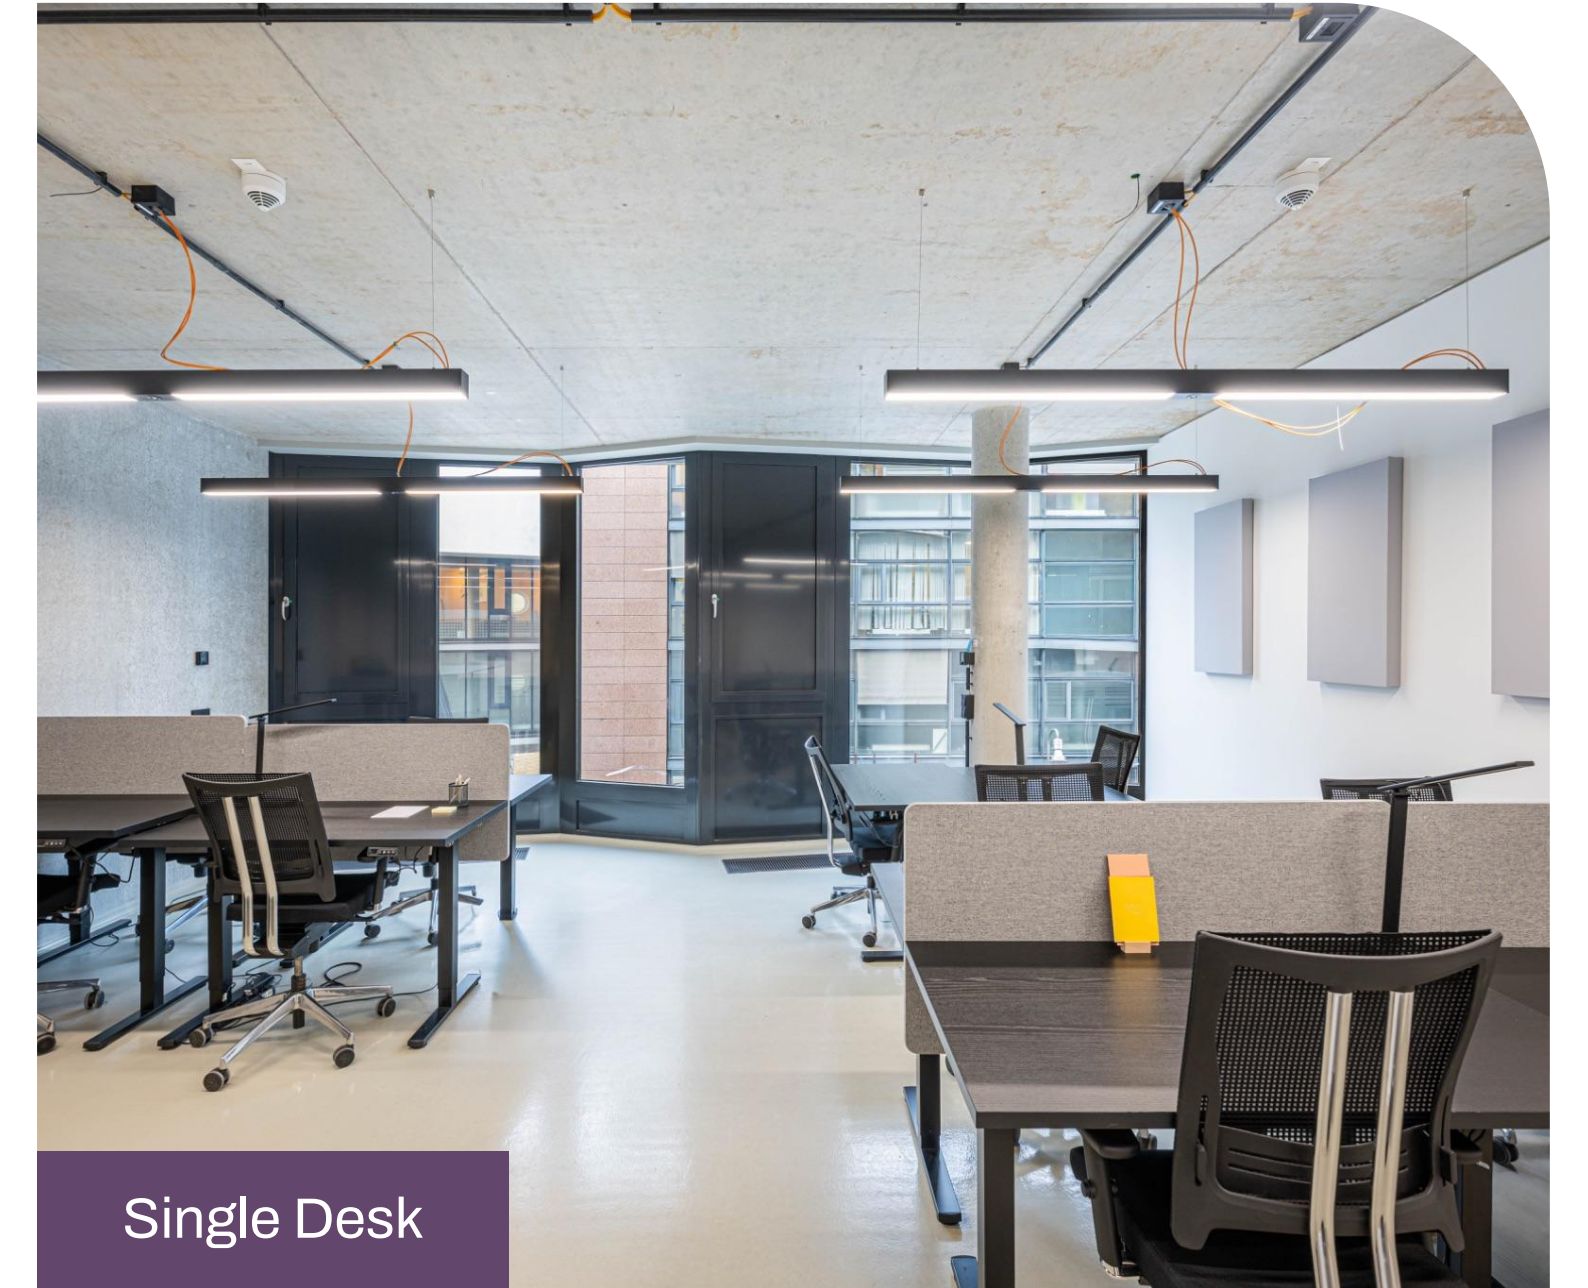

ab 500€
pro Tisch

2.262 m²
Fläche

57
Büros

361
Tische

OPTIONEN

SO FLEXIBEL WIE EUER TEAM.

Ob Team Office, exklusiver Community Floor für größere Teams oder Single Desk für selbstständiges Arbeiten – in unseren Workspaces am Moritzplatz findet Ihr den perfekten Platz zum Arbeiten und Netzwerken. Zusätzlich könnt Ihr flexibel Meetingräume buchen.

MEETINGRÄUME

FÜR JEDES MEETING DEN PASSENDEN RAUM.

Ob spontanes Meeting, kreativer Workshop oder wichtiges Kundengespräch – bei uns findest du genau den Raum, der zu deinem Meeting passt. Unsere flexibel buchbaren Meetingräume sind modern ausgestattet und bieten dir die perfekte Umgebung für produktive Sessions. Einfach buchen, reingehen und loslegen.

Ausstattung

-  24/7 Zugang mit App
-  Sicheres, schnelles Internet
-  Vollmöbliertes Büro
-  WLAN

Community Areas

-  Barista Kaffee-Flatrate
-  Obst & Teeküche
-  Büromaterial & Drucker
-  Community Events