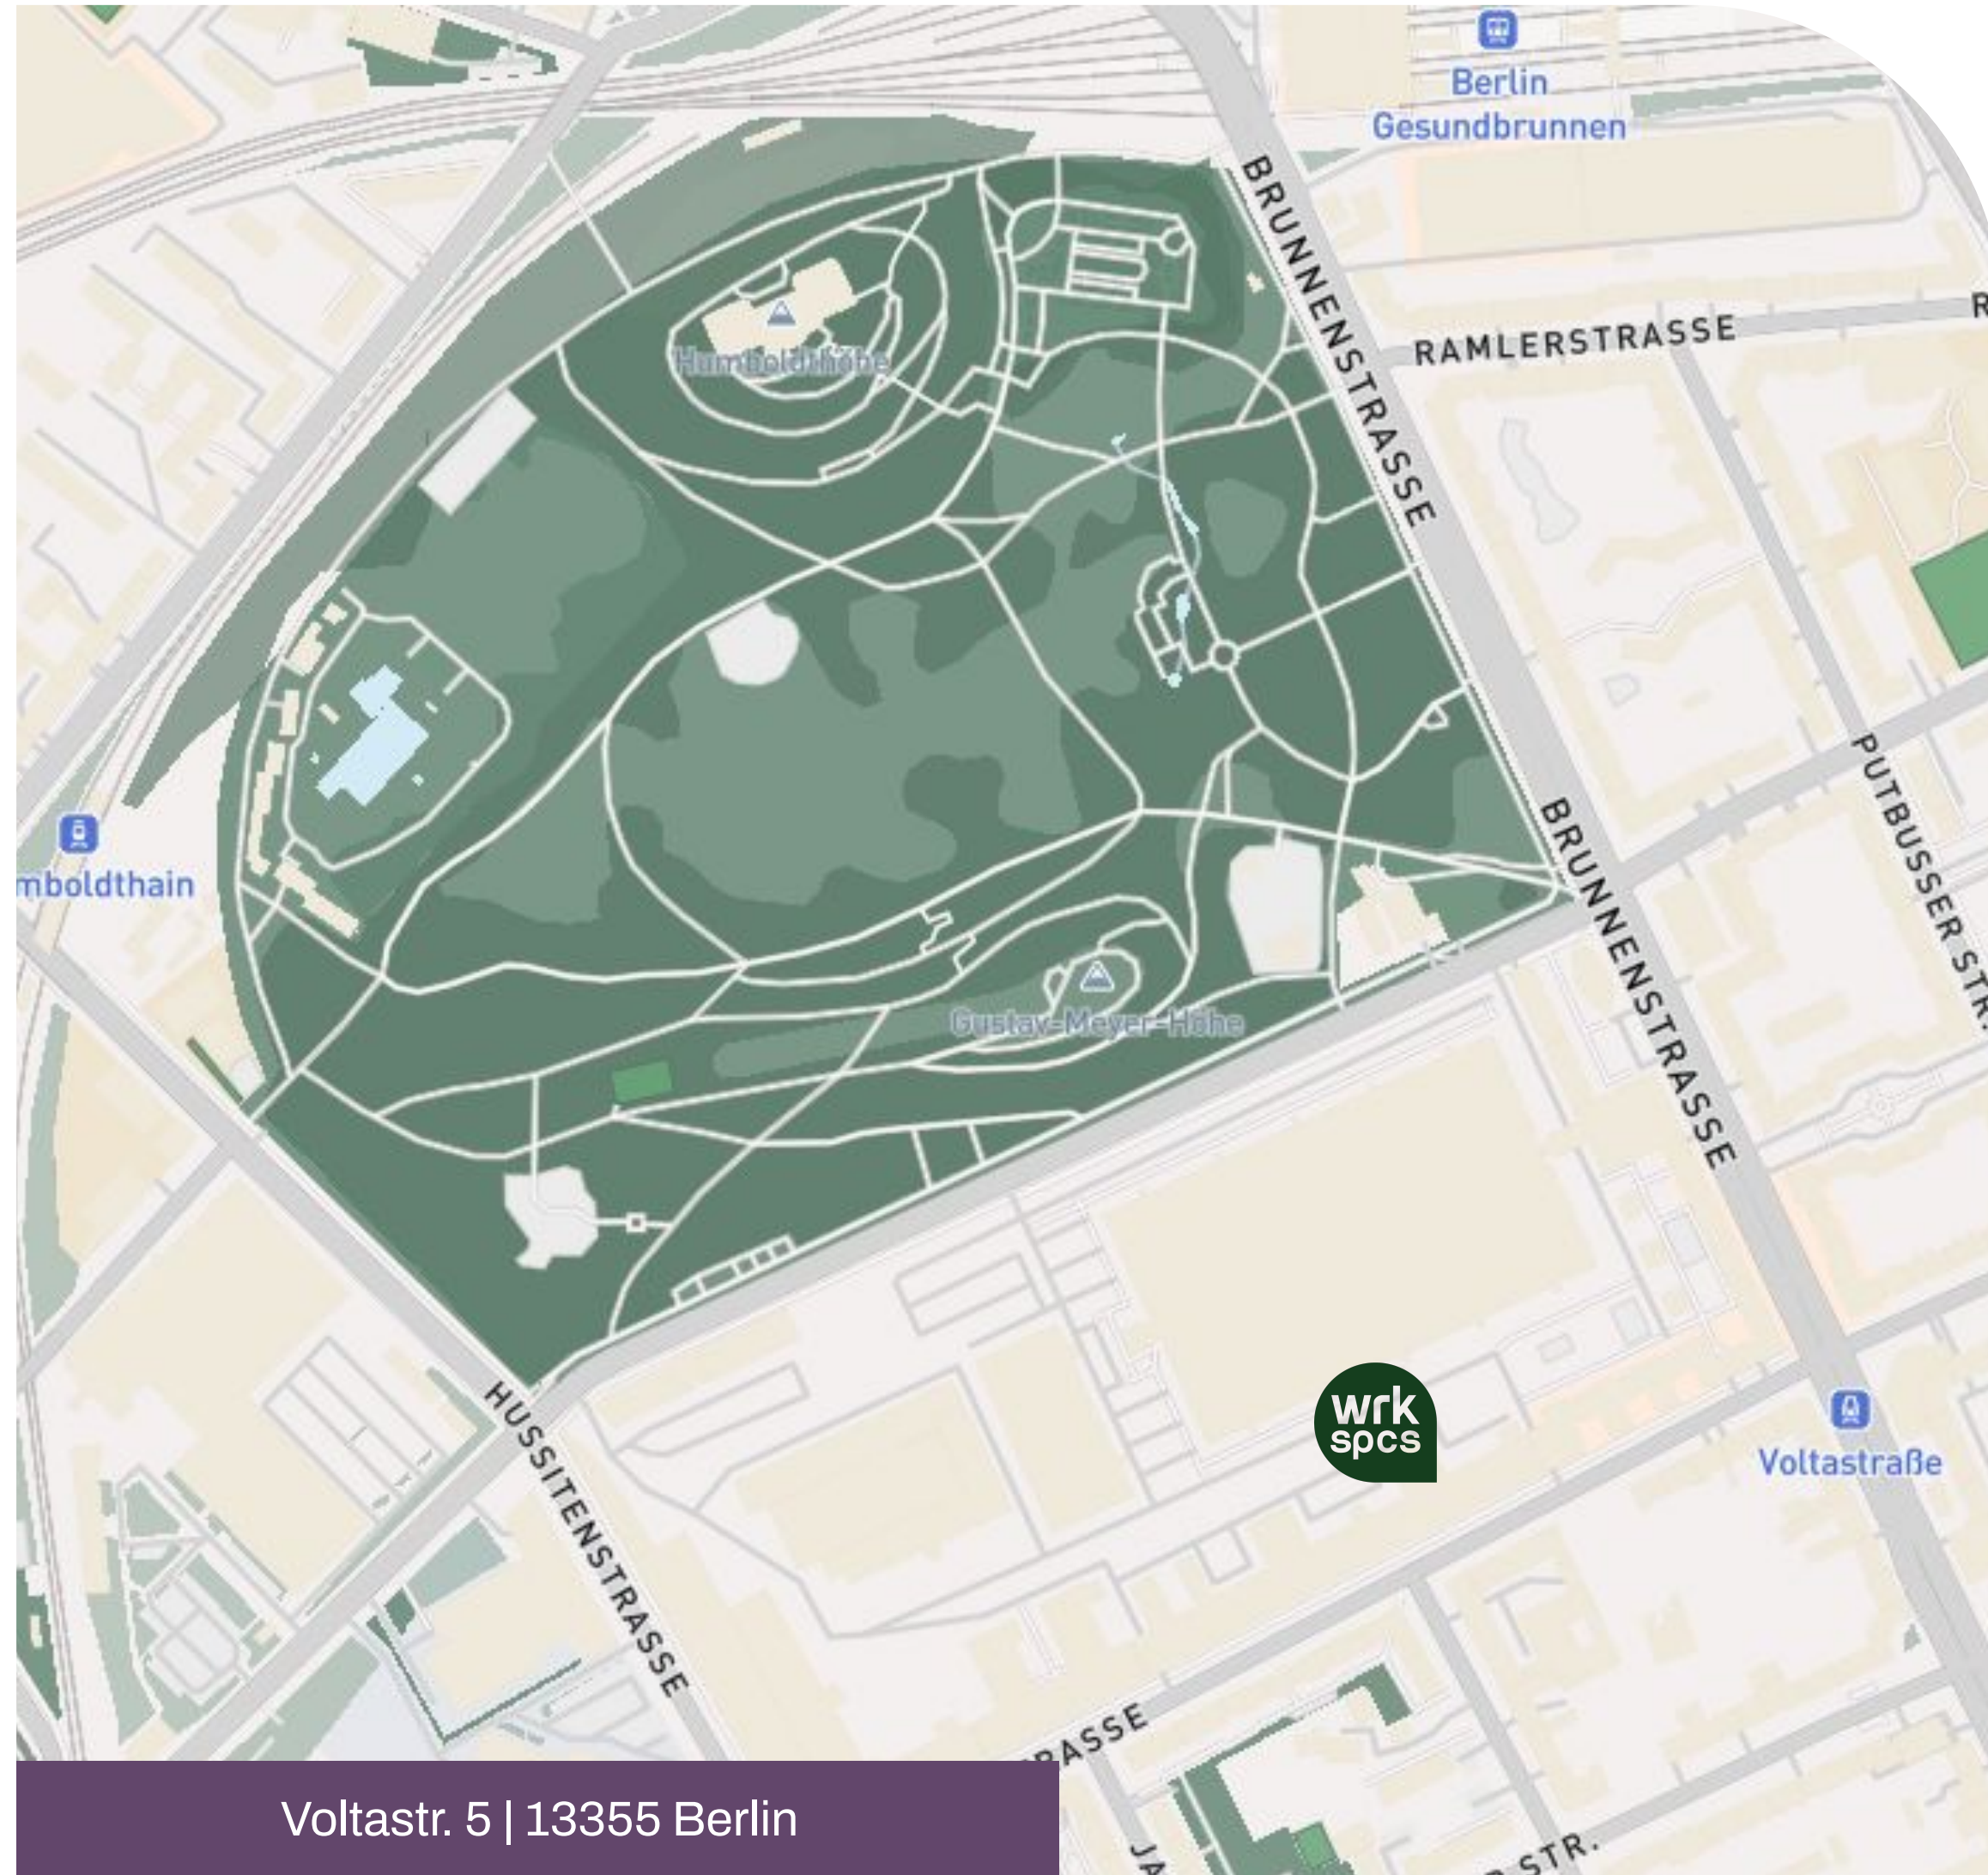

STANDORT

ZWISCHEN BERLIN-MITTE & WEDDING.

Zentral gelegen zwischen Berlin-Mitte und Wedding, mitten im etablierten Technologie- und Innovationsstandort. Mit optimaler ÖPNV-Anbindung und in direkter Nähe zum Humboldtthain – ideal für Pausen im Grünen.