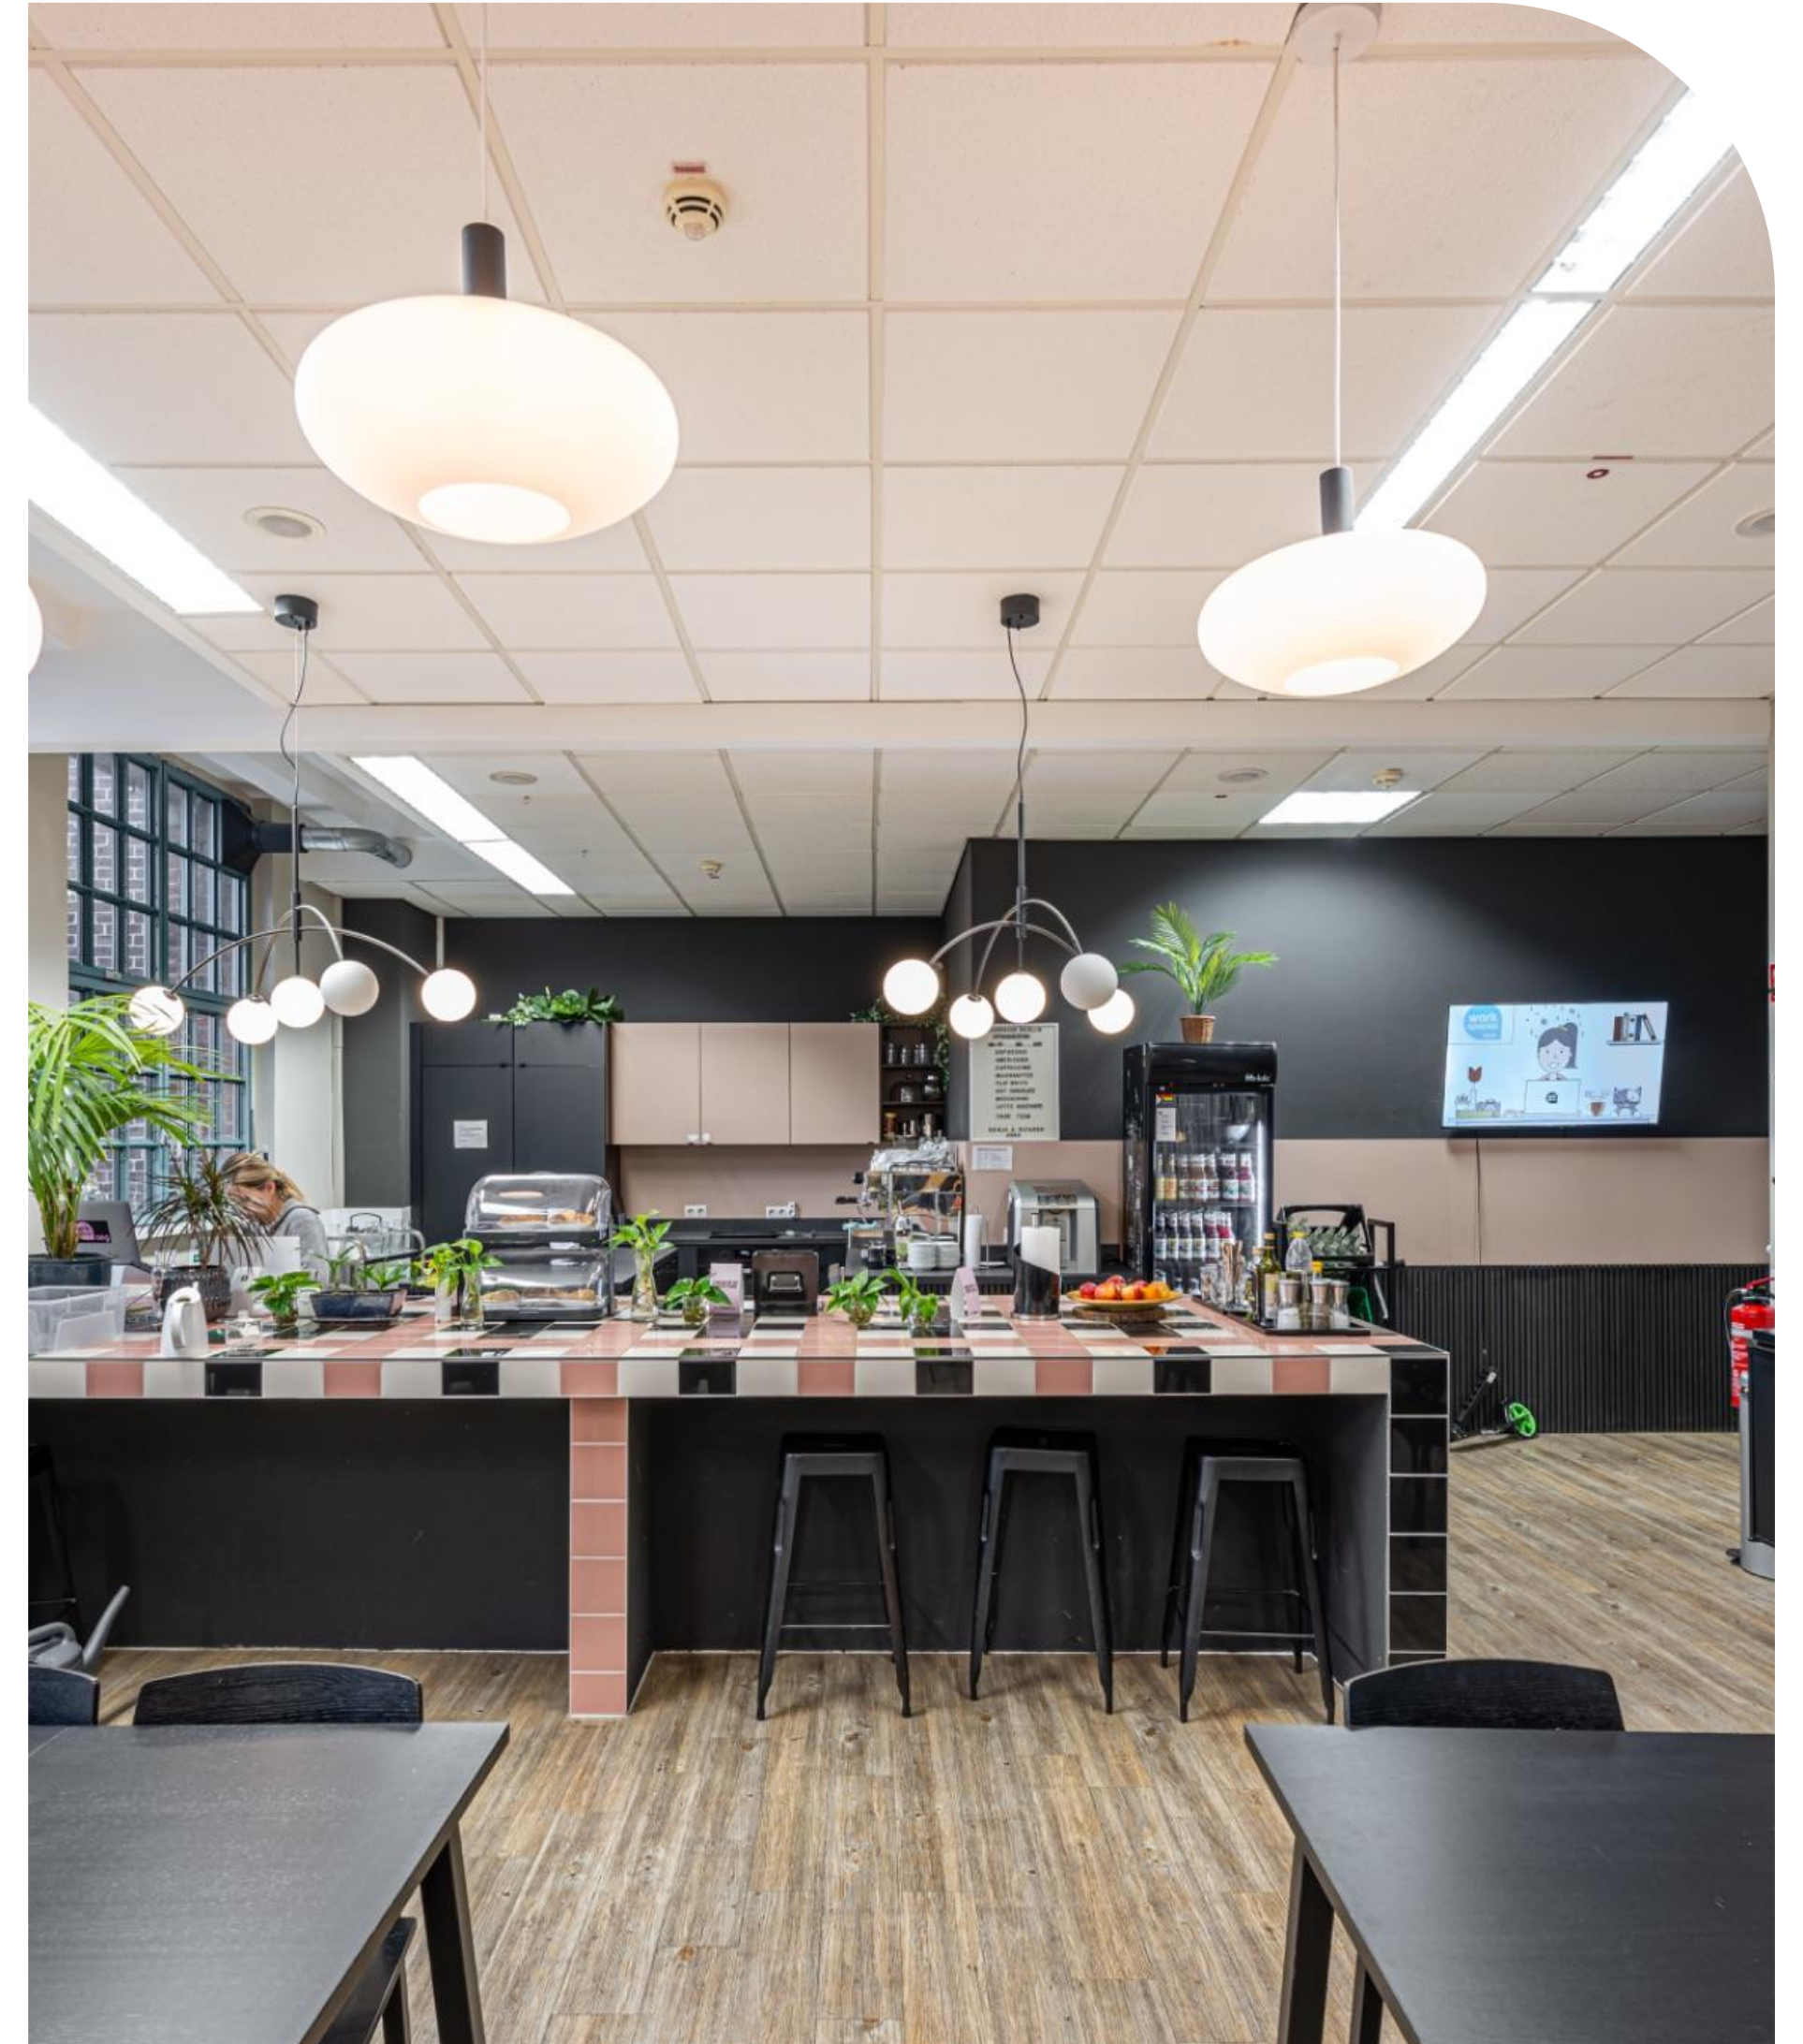

Meetingraum

Single Desk

Team Office

Community Floor

MEETINGRÄUME

FÜR JEDES MEETING DEN PASSENDEN RAUM.

Ob spontanes Meeting, kreativer Workshop oder wichtiges Kundengespräch – bei uns findest du genau den Raum, der zu deinem Meeting passt. Unsere flexibel buchbaren Meetingräume sind modern ausgestattet und bieten dir die perfekte Umgebung für produktive Sessions. Einfach buchen, reingehen und loslegen.

Ausstattung

-  24/7 Zugang mit App
-  Sicheres, schnelles Internet
-  Vollmöbliertes Büro
-  WLAN

Community Areas

-  Barista Kaffee-Flatrate
-  Obst & Teeküche
-  Büromaterial & Drucker
-  Community Events

5 min zum U-Bhf Voltastr.

11 min zum S-Bhf Humboldtthain

13 min zum Bhf Gesundbrunnen

IMPRESSIONEN - BÜRO- & MEETINGRÄUME

IMPRESSIONEN - GEMEINSCHAFTSFLÄCHEN

WEITERE STANDORTE

MORITZPLATZ

In den Workspaces Moritzplatz arbeitet Ihr im Herzen Kreuzbergs. Die Flächen umfassen helle Büros, Community-Flächen und Terrassen auf jeder Etage für Austausch und Inspiration. [Website](#)
Prinzessinnenstr. 20 | 10969 Berlin